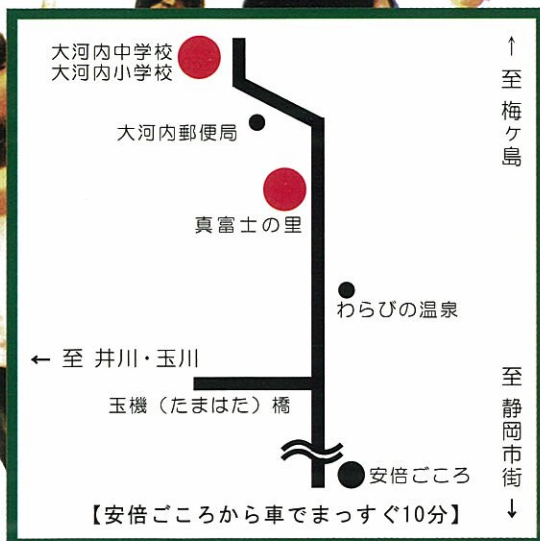

第7回
大河内
夏祭り

夢

フェスタ 2012

8/18 (Sat)

雨天 8/25 (Sat)

昼の部 11:00 - 16:00

ヤマメの掴みどり、田舎の味マーケット、ワークショップ、大河内祝い太鼓

夜の部 18:00 - 21:00

盆踊り、星空ビアガーデン&屋台、大河内紅太鼓、うちわ抽選会

会場 / 真富士の里ひろば
(25日が雨天の場合 / 大河内中学校)

BOOKOUCHI YUME FESTA